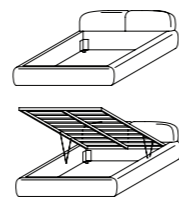

La struttura in multistrato e agglomerato di legno è completamente smontabile. L'imbottitura è in poliuretano espanso senza C.F.C. e fibra 100% poliestere. Disponibile con rete fissa regolabile in altezza o con contenitore. Piedini in polipropilene.

Completamente sfoderabile, esclusa la versione in pelle. Tecnologia Cinova_Lab.

Modelli disponibili
Available models
Modèles disponibles
Modelos disponibles

Technical data p. 163

An element of furnishing with generous and comfortable curves. The Piumotto bed is a model of unique and modern design that cuddles the senses and conciliates the relax. The structure is made of multiply and particle board and it can be completely disassembled. The padding is made of C.F.C. free polyurethane foam and fibre 100% polyester. Available with slatted base adjustable in height or with storage container. Feet in polypropylene. Completely removable covers, except for leather version. Technology Cinova_Lab.

Un élément aux formes rondes, larges et très confortable. Le lit Piumotto est un modèle du design unique et moderne, une ligne pour choyer les sens et aider le relax. La structure est en multiplie et particules de bois, est complètement démontable. Le rembourrage est en mousse de polyuréthane expansé sans C.F.C. et fibre 100% polyester. Disponible avec sommier fixe réglable en hauteur avec ou sans coffre de rangement, dans ce dernier cas le sommier est réglable en hauteur. Pieds en polypropylène. Complètement déhoussable sauf la version en cuir. Technologie Cinova_Lab.