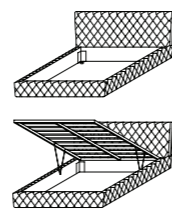

Modelli disponibili
Available models
Modèles disponibles
Modelos disponibles

Technical data p. 164

The ideal proposal for whom is searching for the maximum comfort. A pleasant rest, a soft cloud, remarked by a special rhomboidal quilting and also an high flexibility and comfort of the back. The structure is made of multilayer and particle board and it can be completely disassembled. The padding is made of C.F.C. free polyurethane foam and fibre 100% polyester. The headboard has a belted metal insert covered with C.F.C. free polyurethane foam and layers of fibre 100% polyester. Available with fix slatted base adjustable in the height or with storage. Feet in polypropylene. Completely removable covers. Technology Cinova_Lab.

La proposition idéale pour qui est à la recherche du maximum du confort. Un refuge accueillant, une nue souple, élevée par les surpiqueures à losanges et la haute flexibilité et confort du dossier. La structure est en multiple et particules de bois, est complètement démontable. Le rembourrage est en mousse de polyuréthane sans C.F.C. et fibre 100% polyester. La tête di lit à une insertion en métal sanglé recouvert en mousse de polyuréthane expansé sans C.F.C. et feuille en fibre 100% polyester. Disponible avec sommier fixe réglable en hauteur ou avec coffre de rangement. Pieds en polypropylène. Complètement déhoussable. Technologie Cinova_Lab.