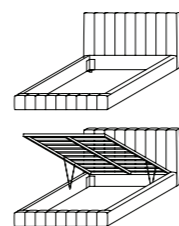

Harvest high

DESIGN: *Cinova_Lab*

Harvest high letto pelle
Harvest high bed leather
Harvest high lit cuir
Cama Harvest high en piel

HARVEST HIGH

L'evoluzione alta del letto Harvest.

La struttura in multistrato e agglomerato di legno è completamente smontabile. L'imbottitura è in poliuretano espanso senza C.F.C. e fibra 100% poliestere. Disponibile con rete fissa regolabile in altezza o con contenitore. Piedini in polipropilene. Completamente sfoderabile. Tecnologia Cinova_Lab.

Modelli disponibili
Available models
Modèles disponibles
Modelos disponibles

Technical data p. 165

The high evolution of the bed Harvest. The structure is made of multilayer and particle board and it can be completely disassembled. The padding is made of C.F.C. free polyurethane foam and fibre 100% polyester. Available with fix slatted base adjustable in the height or with storage. Feet in polypropylene. Completely removable covers. Technology Cinova_Lab.

L'évolution version dossier- haut du lit Harvest. La structure est en multiplie et particules de bois, est complètement démontable. Le rembourrage est en mousse de polyuréthane expansé sans C.F.C. et fibre 100% polyester. Disponible avec sommier fixe réglable en hauteur avec ou sans coffre de rangement. Pieds en polypropylène. Complètement déhoussable. Technologie Cinova_Lab.

La evolución alta de la cama Harvest. La estructura en multicapas y conglomerado de madera es completamente desmontable. El relleno es en espuma de poliuretano indeformable sin C.F.C. y fibra 100% de poliéster. Disponible con red fija regulable en altura o con contenedor. Patas en polipropileno. Completamente desfundable. Tecnología Cinova_Lab.